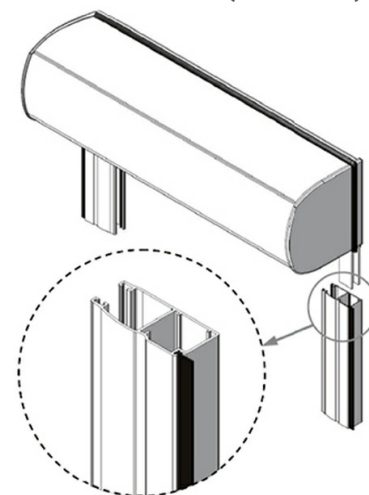

- L maxi : 3 m - H maxi : 2.85

Tablier :

- Aluminium Double Paroi (37 ou 42 mm)

< Option : aluminium ADP thermique éligible TVA à taux réduit et CITE

Coffre, coulisses et lame finale :

- Coffre aluminium, design compact (taille mini : 13.5 mm)
- Coulisses aluminium galbées avec joints d'étanchéité et joints de finition en tableau (exclusif!)
- Lame finale avec profil ferme-coffre et joint d'isolation

< Option : lame finale sécurité anti-crochetage, coulisses à aile

Manoeuvre :

- Manoeuvre électrique Franciasoft® radio ou filaire
- [A découvrir : toutes les solutions d'automatismes et de domotique Well'com.](#)
- Motorisation Somfy® en option

Sécurité :

- Arrêt sur obstacle Sécurisoft®
- Verrous automatiques
- Simulation de présence disponible sur le volet roulant électrique radio
- Certifié NF Fermetures pour sa résistance au vent, son endurance, sa tenue à l'ensoleillement, son pouvoir d'occultation, son confort de manœuvre, sa résistance aux chocs, sa résistance à la corrosion

Découvrez tous nos coloris

Coloris satinés standard pour les coffres, coulisses et lames finales de volet roulant.

Coloris "Sélection Franciaflex" pour les coffres, coulisses et lames finales de volet roulant.